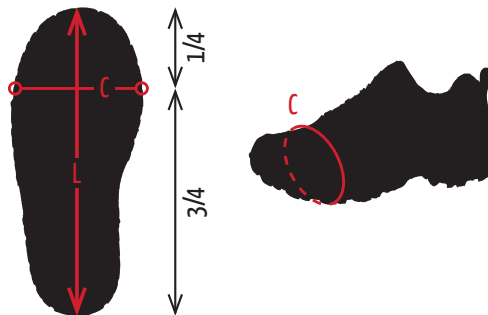

Perfekte Passform - Größentabelle

So ermittelst du die richtige Größe deiner Micro Crampons

Die richtige Größe deiner Micro Crampons hängt nicht nur von deiner Schuhgröße ab! Um einen perfekten Halt am Schuh und damit eine uneingeschränkte Nutzung zu gewährleisten, muss auch die Dimension und der Aufbau des Schuhs selbst beachtet werden.

Wie du deine Größe schnell und sicher ermittelst, zeigen wir dir hier:

Standard Größenschlüssel:

Art. / Color	Modell	Weight pair	Size	Shoe size	
				EUR	USA
11210 ● / 11211 ●	Nortec FAST size S	220 g	S	36 - 38	5.5 - 6.5
11220 ● / 11221 ●	Nortec FAST size M	235 g	M	39 - 41	7 - 8.5
11230 ●	Nortec FAST size L	250 g	L	42 - 44	9 - 10
11240 ●	Nortec FAST size XL	265 g	XL	45 - 48	11 - 13

Standard sizes optimized for running and trail running shoes. Suitable also for trekking shoes. For mountain boots are recommended 2 numbers more than footwear.

Aufgrund der unterschiedlichen Schuhkonfektionen und Passvarianten / Marken haben wir die untenstehende Tabelle zur absoluten Passgenauigkeit entwickelt, damit du dir sicher sein kannst, dass deine Schuhkralle auf deinem individuellen Schuh perfekt sitzt und hält.

step 1

Überprüfe die Dimension deiner Schuhe, indem du die Maße L und C nimmst:

L = Länge des Schuhs, gemessen an dessen Sohle

C = Umfang des Schuhs, gemessen am oberen 1/4 des Schuhs

step 2

Wähle die richtige Größe deiner Micro Crampons anhand dieser Tabelle; horizontal: Umfang (C) - vertikale Größe: Länge (L)