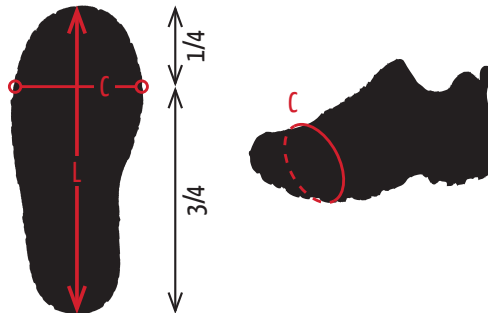

### So ermittelst du die richtige Größe deiner Micro Crampons

Die richtige Größe deiner Micro Crampons hängt nicht nur von deiner Schuhgröße ab! Um einen perfekten Halt am Schuh und damit eine uneingeschränkte Nutzung zu gewährleisten, muss auch die Dimension und der Aufbau des Schuhs selbst beachtet werden.

Wie du deine Größe schnell und sicher ermittelst, zeigen wir dir hier:

#### Standard Größenschlüssel:

Art.	Modell	Weight pair	Size	Shoe size	
				EUR	USA
10020	Crampon mod. Nortec NORDIC size M	290 g	M	35 - 39	5 - 7
10030	Crampon mod. Nortec NORDIC size L	320 g	L	40 - 43	8 - 9.5
10040	Crampon mod. Nortec NORDIC size XL	330 g	XL	44 - 48	10 - 13

#### step 1

Überprüfe die Dimension deiner Schuhe, indem du die Maße L und C nimmst:

**L** = Länge des Schuhs, gemessen an dessen Sohle

**C** = Umfang des Schuhs, gemessen am oberen 1/4 des Schuhs